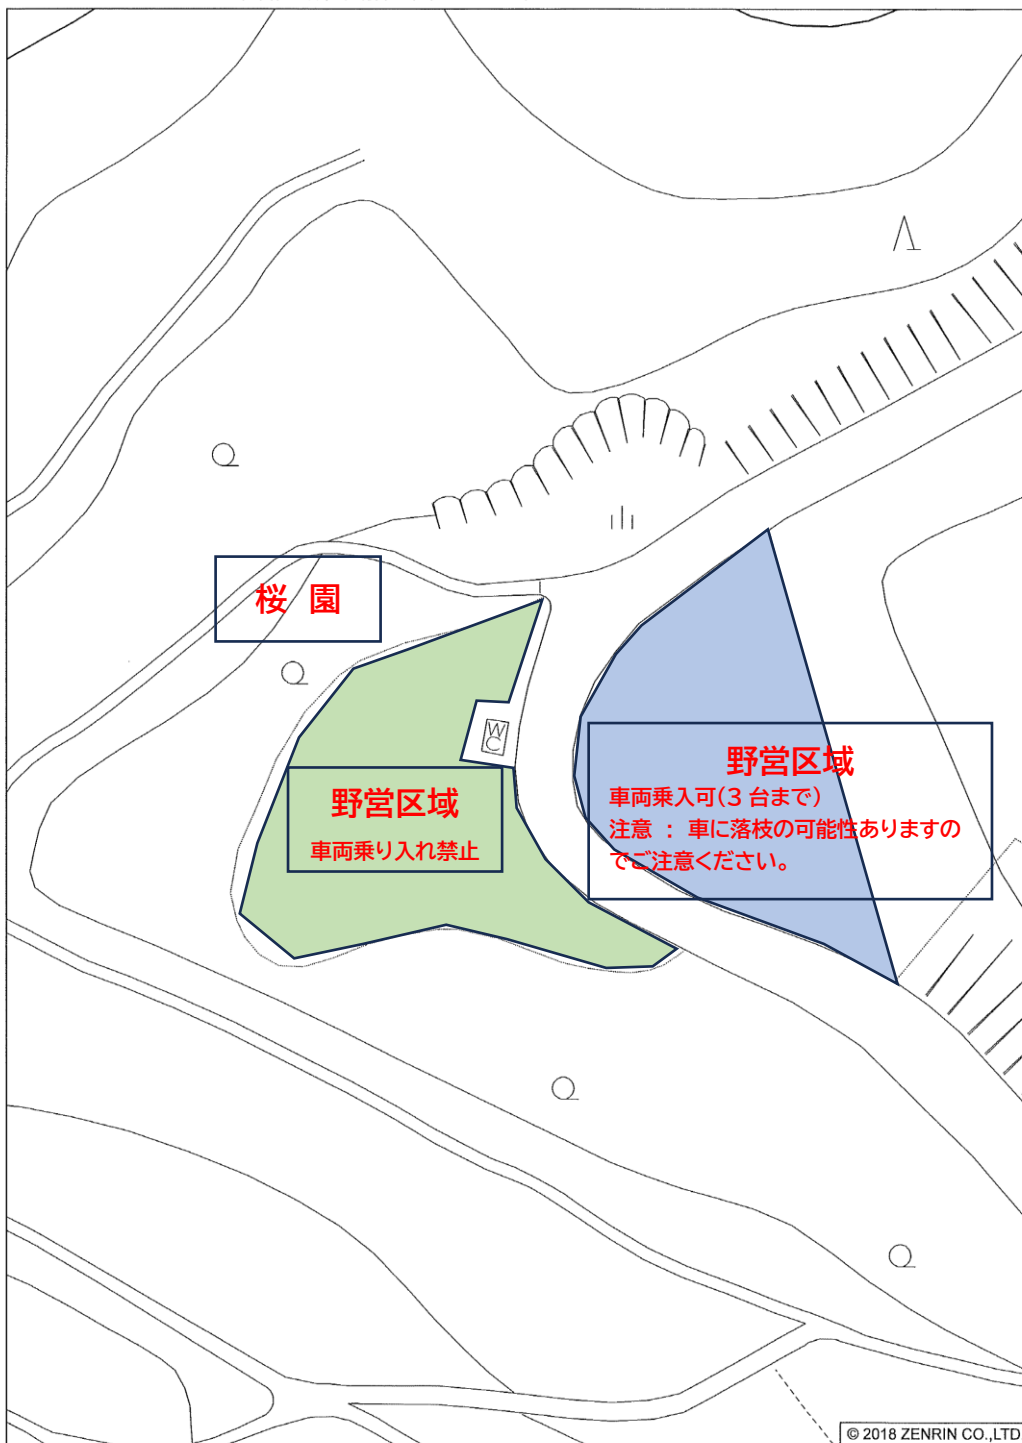

野営区域図

緑区域:キャンプ野営場区域 ・ 青色区域:車両乗入野営場区域

その2 桜園周辺拡大図(区域範囲指定図:1/500)

長崎市茂木町付近

縮尺 1 / 500 | 15m